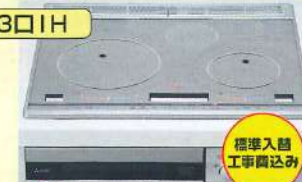

庫内容量 **26ℓ**
●フラットタイプ
101NE-MS4B-K
税込 **47,800円** (在庫限り)

●**IHクッキングヒーター** 美味しいお料理がここから生まれます!

2口IH据置型
標準入替工事費込み
102CS-G221CS
税込 **132,800円**

2口IH + ラジエントヒーター
標準入替工事費込み
103CS-G321MS
税込 **99,800円**

2口IH 見まもりセンサー搭載
標準入替工事費込み
104CS-G221AKS
税込 **164,800円**